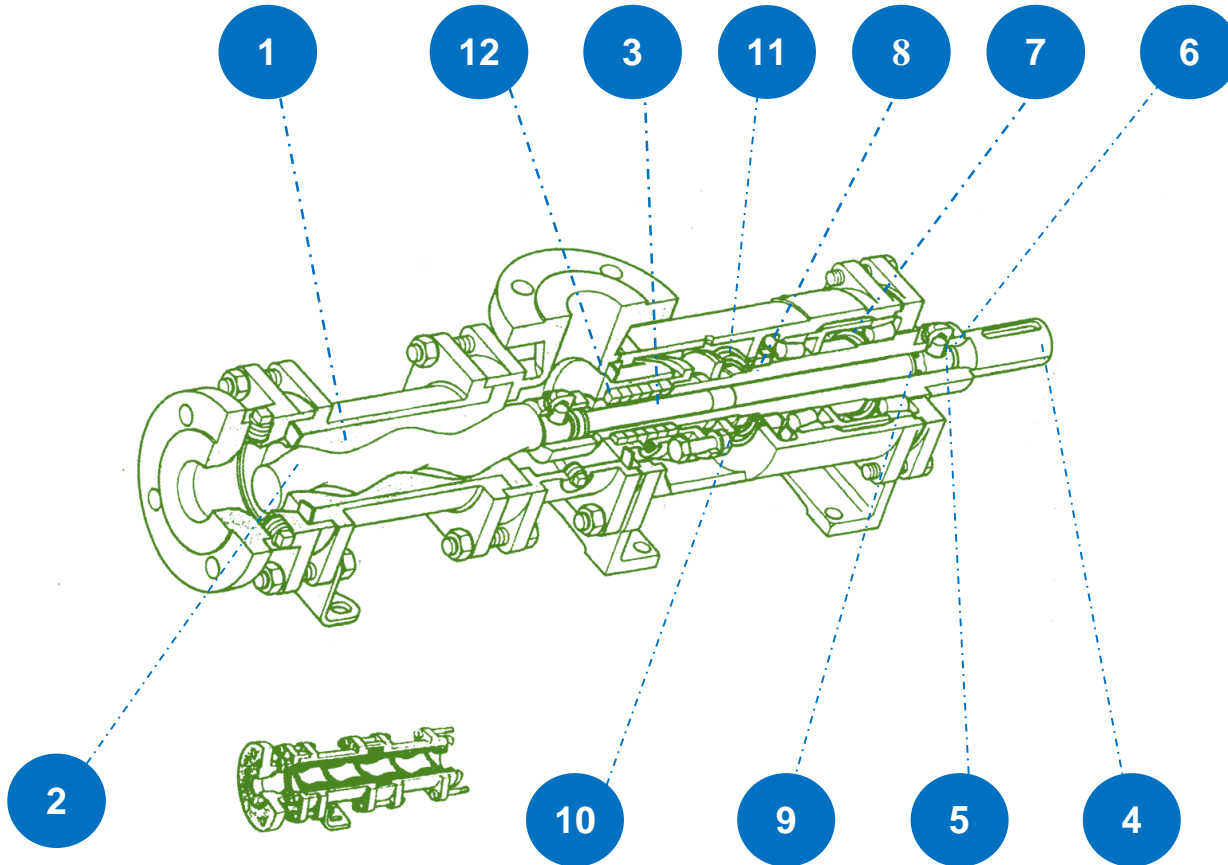

ISOPUMP M SPARE PARTS

- 1 - Stator
- 2 - Rotor
- 3 - Connecting Rod
- 4 - Shaft
- 5 - Coupling Rod Pin
- 6 - Pin Cap Washer
- 7 - Front Ball Bearing
- 8 - Rear Ball Bearing
- 9 - Coupling Rod Sealing
- 10 - Thrower
- 11 - Rotary Shaft Lipseal
- 12 - Packing

- ١ - كاوتشوك قلب مضخة
- ٢ - أكس لولبي قلب مضخة
- ٣ - أكس واصل
- ٤ - أكس رئيسي للتدوير
- ٥ - دبوس أكس الوصل
- ٦ - عزقة أكس الوصل
- ٧ - رولمان أمامي
- ٨ - رولمان خلفي
- ٩ - مانعة أكس الوصل
- ١٠ - مانعة دفع خارجي
- ١١ - مانعة محورية لأكس التدوير
- ١٢ - موانع أميانت